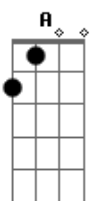

© ukulele-chords.com