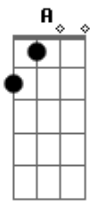

© ukulele-chords.com