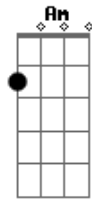

© ukulele-chords.com