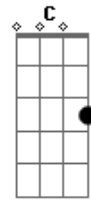

© ukulele-chords.com