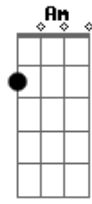

© ukulele-chords.com