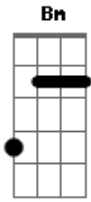

© ukulele-chords.com