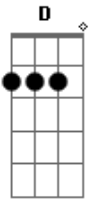

Ronaldo Estevam - A Gota Na Janela

Tom: G

D
O brinquedo já se afastou, Em
D Do momento que agora eu sou, Em
D Só a vida pôde me deixar, Em
D Pelo rio que vai me levar pro mar, Bm
C Ou lugar qualquer, Am
C Encontrar alguém real! D Em

D Uma estrela que muda o astral, Em
D A vitória sobre o anjo mal, Em
D Através da gota na janela, Em
D Que escorrega sobre a inocência total, Em Bm
C Sou o mar dos sonhos, Am
C Sob o ar dos mitos, Am
D Ou nenhum!

Acordes

© ukulele-chords.com

© ukulele-chords.com

© ukulele-chords.com

© ukulele-chords.com

© ukulele-chords.com

© ukulele-chords.com