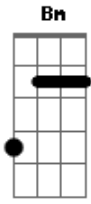

© ukulele-chords.com