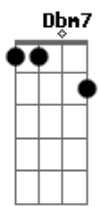

© ukulele-chords.com