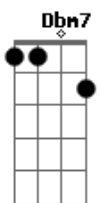

© ukulele-chords.com