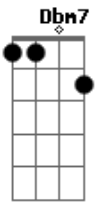

Ronaldo Estevam - A Febre

Tom: **A**
Intro: **Gbm A D7 Db7 D**

Gbm **A**
Você me conquista sempre com um jeito
D7 **Db7**
Gbm
De quem não dá na vista aquilo que realmente quer
A
Com um beijo me atíça pra examinar
Db7 **D**
Até onde pode ir a minha loucura pra te possuir
Gbm **Dbm7**
A febre que isso causa é sempre a mesma coisa
D7 **Bm7** **E**

Temperatura não cai você é o melhor remédio que mistura
F
O anticorpo que me cura
Intro: **Gbm** **A**
É pura malícia que você usou
D7 **Db7**
Gbm
Sabendo determinar até onde eu posso chegar
D7 **A**
Assim meu desejo aumenta mais e mais
D7 **Db7** **D**
O teu corpo proibido é a via mais curta pra minha perdição

Refrão:
Base solo: **Gbm Dbm7 D7 Bm7 E F**

Acordes

© ukulele-chords.com

© ukulele-chords.com

© ukulele-chords.com

© ukulele-chords.com

© ukulele-chords.com

© ukulele-chords.com