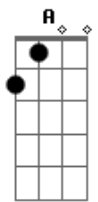

Ronaldo Estevam - A Febre

Tom: **A**
Intro: **Gbm A D7 Db7 D**

Gbm **A**
Você me conquista sempre com um jeito
D7 **Db7**
Gbm
De quem não dá na vista aquilo que realmente quer
A
Com um beijo me atíça pra examinar
Db7 **D**
Até onde pode ir a minha loucura pra te possuir
Gbm **Dbm7**
A febre que isso causa é sempre a mesma coisa
D7 **Bm7** **E**

Temperatura não cai você é o melhor remédio que mistura
F
O anticorpo que me cura
Intro: **Gbm** **A**
É pura malícia que você usou
D7 **Db7**
Gbm
Sabendo determinar até onde eu posso chegar
D7 **A**
Assim meu desejo aumenta mais e mais
D7 **Db7** **D**
O teu corpo proibido é a via mais curta pra minha perdição

Refrão:
Base solo: **Gbm Dbm7 D7 Bm7 E F**

Acordes

© ukulele-chords.com

© ukulele-chords.com

© ukulele-chords.com

© ukulele-chords.com

© ukulele-chords.com

© ukulele-chords.com