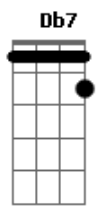

© ukulele-chords.com