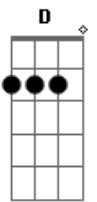

Ronaldo Estevam - A Febre

Tom: **A**
Intro: **Gbm A D7 Db7 D**

Gbm **A**
Você me conquista sempre com um jeito
D7 **Db7**
Gbm
De quem não dá na vista aquilo que realmente quer
A
Com um beijo me atíça pra examinar
Db7 **D**
Até onde pode ir a minha loucura pra te possuir
Gbm **Dbm7**
A febre que isso causa é sempre a mesma coisa
D7 **Bm7** **E**

Temperatura não cai você é o melhor remédio que mistura
F
O anticorpo que me cura
Intro: **Gbm** **A**
É pura malícia que você usou
D7 **Db7**
Gbm
Sabendo determinar até onde eu posso chegar
D7 **A**
Assim meu desejo aumenta mais e mais
D7 **Db7** **D**
O teu corpo proibido é a via mais curta pra minha perdição

Refrão:
Base solo: **Gbm Dbm7 D7 Bm7 E F**

Acordes

© ukulele-chords.com

© ukulele-chords.com

© ukulele-chords.com

© ukulele-chords.com

© ukulele-chords.com

© ukulele-chords.com