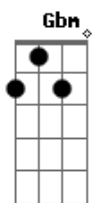

© ukulele-chords.com