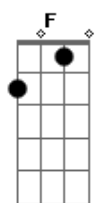

© ukulele-chords.com