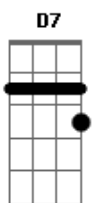

© ukulele-chords.com