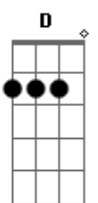

© ukulele-chords.com