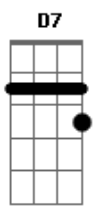

© ukulele-chords.com