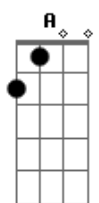

Ronaldo Estevam - A Febre

Tom: A
Intro: Gbm A D7 Db7 D

Gbm A
Você me conquista sempre com um jeito
D7 Db7
Gbm
De quem não dá na vista aquilo que realmente quer
A
Com um beijo me atija pra examinar
Db7 D
Até onde pode ir a minha loucura pra te possuir
Gbm Dbm7
A febre que isso causa é sempre a mesma coisa
D7 Bm7 E

Temperatura não cai você é o melhor remédio que mistura
F
O anticorpo que me cura
Intro: Gbm A
É pura malícia que você usou
D7 Db7
Gbm
Sabendo determinar até onde eu posso chegar
D7 A
Assim meu desejo aumenta mais e mais
D7 Db7 D
O teu corpo proibido é a via mais curta pra minha perdição
Refrão:
Base solo: Gbm Dbm7 D7 Bm7 E F

Acordes

© ukulele-chords.com