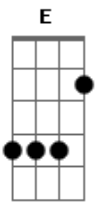

© ukulele-chords.com