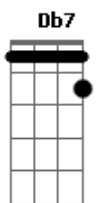

© ukulele-chords.com