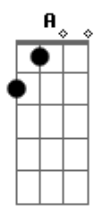

Ronaldo Estevam - A Febre

Tom: A
Intro: Gbm A D7 Db7 D

Gbm A
Você me conquista sempre com um jeito
D7 Db7
Gbm
De quem não dá na vista aquilo que realmente quer
A
Com um beijo me atíça pra examinar
Db7 D
Até onde pode ir a minha loucura pra te possuir
Gbm Dbm7
A febre que isso causa é sempre a mesma coisa
D7 Bm7 E

Temperatura não cai você é o melhor remédio que mistura
F
O anticorpo que me cura
Intro: Gbm A
É pura malícia que você usou
D7 Db7
Gbm
Sabendo determinar até onde eu posso chegar
D7 A
Assim meu desejo aumenta mais e mais
D7 Db7 D
O teu corpo proibido é a via mais curta pra minha perdição
Refrão:
Base solo: Gbm Dbm7 D7 Bm7 E F

Acordes

© ukulele-chords.com