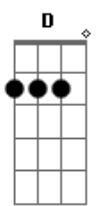

© ukulele-chords.com