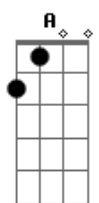

Ronaldo Estevam - A Febre

Tom: A
Intro: Gbm A D7 Db7 D

Gbm A
Você me conquista sempre com um jeito
D7 Db7
Gbm
De quem não dá na vista aquilo que realmente quer
A
Com um beijo me atíça pra examinar
Db7 D
Até onde pode ir a minha loucura pra te possuir
Gbm Dbm7
A febre que isso causa é sempre a mesma coisa
D7 Bm7 E

Temperatura não cai você é o melhor remédio que mistura
F
O anticorpo que me cura
Intro: Gbm A
É pura malícia que você usou
D7 Db7
Gbm
Sabendo determinar até onde eu posso chegar
D7 A
Assim meu desejo aumenta mais e mais
D7 Db7 D
O teu corpo proibido é a via mais curta pra minha perdição
Refrão:
Base solo: Gbm Dbm7 D7 Bm7 E F

Acordes

© ukulele-chords.com