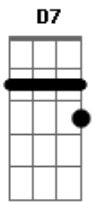

Ronaldo Estevam - A Febre

Tom: **A**
Intro: **Gbm A D7 Db7 D**

Gbm **A**
Você me conquista sempre com um jeito
D7 **Db7**
Gbm
De quem não dá na vista aquilo que realmente quer
A
Com um beijo me atíça pra examinar
Db7 **D**
Até onde pode ir a minha loucura pra te possuir
Gbm **Dbm7**
A febre que isso causa é sempre a mesma coisa
D7 **Bm7** **E**

Temperatura não cai você é o melhor remédio que mistura
F
O anticorpo que me cura
Intro: **Gbm** **A**
É pura malícia que você usou
D7 **Db7**
Gbm
Sabendo determinar até onde eu posso chegar
D7 **A**
Assim meu desejo aumenta mais e mais
D7 **Db7** **D**
O teu corpo proibido é a via mais curta pra minha perdição

Refrão:
Base solo: **Gbm Dbm7 D7 Bm7 E F**

Acordes

© ukulele-chords.com

© ukulele-chords.com

© ukulele-chords.com

© ukulele-chords.com

© ukulele-chords.com

© ukulele-chords.com