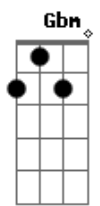

© ukulele-chords.com