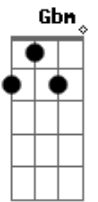

Ronaldo Estevam - A Febre

Tom: **A**
Intro: **Gbm A D7 Db7 D**

Gbm **A**
Você me conquista sempre com um jeito
D7 **Db7**
Gbm
De quem não dá na vista aquilo que realmente quer
A
Com um beijo me atíça pra examinar
Db7 **D**
Até onde pode ir a minha loucura pra te possuir
Gbm **Dbm7**
A febre que isso causa é sempre a mesma coisa
D7 **Bm7** **E**

Temperatura não cai você é o melhor remédio que mistura
F
O anticorpo que me cura
Intro: **Gbm** **A**
É pura malícia que você usou
D7 **Db7**
Gbm
Sabendo determinar até onde eu posso chegar
D7 **A**
Assim meu desejo aumenta mais e mais
D7 **Db7** **D**
O teu corpo proibido é a via mais curta pra minha perdição

Refrão:
Base solo: **Gbm Dbm7 D7 Bm7 E F**

Acordes

© ukulele-chords.com

© ukulele-chords.com

© ukulele-chords.com

© ukulele-chords.com

© ukulele-chords.com

© ukulele-chords.com