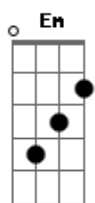

Ronaldo Estevam - A Esfera

Tom: G

Intro: G G- D Gbm7
 G G- D Gbm7
 G D Em A

G D Em A

A Esfera vive num porto espacial

De lá vem o teu sinal

Usando sempre mais de mil cores pro meu olhar te avistar

Escapa uma ou outra informação

E os cristais, reconhecem a sua direção,
 Bm Bm G Gbm7
 UUUUU, os cristais
 Bm Bm G A (G G-) (G G- Te avistar!

) São quem me mostram a direção de você!
 (D Gbm7)
 (D Gbm7)
 (Em7 Em)
 (Em7 Em)
 (A A)
 (A A)

G D Em A

A Esfera vive num porto espacial

De lá vem o teu sinal

Usando sempre mais de mil cores pro meu olhar te avistar

(G G-) (G G- Te avistar!

Acordes

© ukulele-chords.com

© ukulele-chords.com