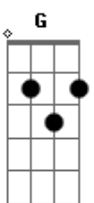

Ronaldo Estevam - A Esfera

Tom: G

Intro: G G- D Gbm7
 G G- D Gbm7
 G D Em A

G D Em A

A Esfera vive num porto espacial

De lá vem o teu sinal

Usando sempre mais de mil cores pro meu olhar te avistar

Escapa uma ou outra informação

E os cristais, reconhecem a sua direção,
 Bm Bm G Gbm7
 UUUUU, os cristais
 Bm Bm G A (G G-) (G G- Te avistar!

) São quem me mostram a direção de você!
 (D Gbm7)
 (D Gbm7)
 (Em7 Em)
 (Em7 Em)
 (A A)
 (A A)

G D Em A

A Esfera vive num porto espacial

De lá vem o teu sinal

Usando sempre mais de mil cores pro meu olhar te avistar

(G G-) (G G- Te avistar!

Acordes

© ukulele-chords.com

© ukulele-chords.com