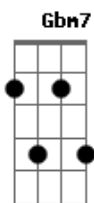

© ukulele-chords.com