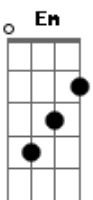

© ukulele-chords.com