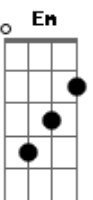

Ronaldo e Gilmar - Voarei

tom:

Intro: G C D G
G Em Am
C D G D G

Já comprei minha passagem, muito em breve irei partir, a trombeta vai

Tocar, Jesus virá nos buscar, pra sempre com Ele morar

Esse dia eu sei não vai demorar, os sinais são evidentes, quando meu

Senhor voltar, com o corpo transformado vou com Ele encontrar

[Refrão]

Voarei, voarei, voarei, voarei, voarei, voarei, voarei, voarei

Acordes

© ukulele-chords.com

© ukulele-chords.com

© ukulele-chords.com

© ukulele-chords.com