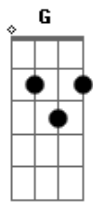

Ronaldo e Gilmar - Deus te Conhece

tom:

Intro: C G Dm G F G

C
G
Sempre com lágrimas nos olhos, muitas vezes você pensa em desistir

Pensa que acabou toda razão, você não vê mais a solução

Sempre tem vivido angustiado, Deus te diz assim, não temas, estou

Sempre ao seu lado, eis que ainda sou a solução, e ponho um fim em sua

G Dm G C G
Provação, sobre sua vida, estendo minhas mãos

[Refrão]

C G
Deus te conhece, e você pode tudo, é nessa hora que vão cair os

C
Muros

C7 F C G
E a vitória, logo vai surgir, e toda porta que estava fechada hoje vai

C G
Se abrir

Acordes

© ukulele-chords.com

© ukulele-chords.com

© ukulele-chords.com

© ukulele-chords.com