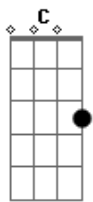

Ronaldo e Gilmar - Deus te Conhece

tom:

Intro: C G Dm G F G

C
G
Sempre com lágrimas nos olhos, muitas vezes você pensa em desistir

Pensa que acabou toda razão, você não vê mais a solução

Sempre tem vivido angustiado, Deus te diz assim, não temas, estou

Sempre ao seu lado, eis que ainda sou a solução, e ponho um fim em sua

G Dm G C G
Provação, sobre sua vida, estendo minhas mãos

[Refrão]

C G
Deus te conhece, e você pode tudo, é nessa hora que vão cair os

C
Muros

C7 F C G
E a vitória, logo vai surgir, e toda porta que estava fechada hoje vai

C G
Se abrir

Acordes

© ukulele-chords.com

© ukulele-chords.com

© ukulele-chords.com

© ukulele-chords.com