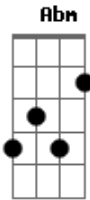

© ukulele-chords.com

© ukulele-chords.com