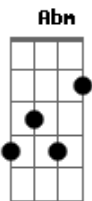

© ukulele-chords.com