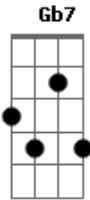

© ukulele-chords.com

© ukulele-chords.com