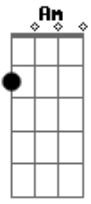

Ronaldo Barcellos - Jiraiya, O Incrível Ninja (Energia e Sabedoria) - Tema de encerramento brasileiro

tom:

Intro: C Am Dm
G C G

C Am Am
Busque a sua força, num mundo mais bonito
Dm Dm G
Busque a energia, na felicidade
C Am
Conquistando dia-a-dia, paz e harmonia

Dm Dm G
Na realidade da sabedoria
Eb Bb
Neste amanhã, nós só queremos conseguir
Fm G
A condição de conquistar a nossa força

C Am G
Representa o poder, Jiraiya!
C Am
Luz da força pra amar, Jiraiya!
Dm G C G Am G
Sempre vai... existir... Jiraiya!

Acordes

© ukulele-chords.com

© ukulele-chords.com

© ukulele-chords.com

© ukulele-chords.com

© ukulele-chords.com

© ukulele-chords.com

© ukulele-chords.com