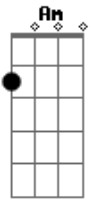

Ronaldo Barcellos - Jiraiya, O Incrível Ninja (Energia e Sabedoria) - Tema de encerramento brasileiro

tom:

Intro: C Am Dm
G C G

C Am Am7
Busque a sua força, num mundo mais bonito
Dm G
Busque a energia, na felicidade
C Am
Conquistando dia-a-dia, paz e harmonia

Dm G
Na realidade da sabedoria
Eb Bb
Neste amanhã, nós só queremos conseguir
Fm G
A condição de conquistar a nossa força

C Am G
Representa o poder, Jiraiya!
C Am
Luz da força pra amar, Jiraiya!
Dm G C G Am G
Sempre vai... existir... Jiraiya!

Acordes

© ukulele-chords.com

© ukulele-chords.com

© ukulele-chords.com

© ukulele-chords.com

© ukulele-chords.com

© ukulele-chords.com

© ukulele-chords.com

© ukulele-chords.com