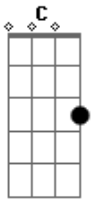

Ronaldo Barcellos - Jiraiya, O Incrível Ninja (Energia e Sabedoria) - Tema de encerramento brasileiro

tom:

Intro: C Am Dm
G C G

C Am Am7
Busque a sua força, num mundo mais bonito
Dm G
Busque a energia, na felicidade
C Am
Conquistando dia-a-dia, paz e harmonia

Dm G
Na realidade da sabedoria
Eb Bb
Neste amanhã, nós só queremos conseguir
Fm G
A condição de conquistar a nossa força

C Am G
Representa o poder, Jiraiya!
C Am
Luz da força pra amar, Jiraiya!
Dm G C G Am G
Sempre vai... existir... Jiraiya!

Acordes

© ukulele-chords.com