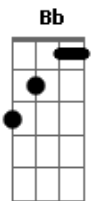

Ronaldo Arco - Calvário

tom:

Intro: Cm Bb Ab G
Cm Bb Ab Eb Ab Bb

Cm Bb Ab G
É uma história de dor, tão cruel, tão triste
Cm Bb Ab G
Quando aquela cruz Cristo levou nos ombros
Fm Eb Bb
Não somente uma cruz levou
Fm Eb Bb
Mas também toda culpa e dor
Fm Eb Bb Db Cm7 F
Com amor sobre Si tomou o nosso pesar

Cm Bb Ab G
Quando aquela cruz Cristo levou nos ombros
Cm Bb Ab G
Era peso demais pra suportar sozinho
Fm Eb Bb
Não somente uma cruz levou
Fm Eb Bb
Mas também toda culpa e dor
Fm Eb Bb Db Cm7 F
Com amor sobre Si tomou o nosso pesar
Db Cm7 Bb
Em nosso lugar

Eb Bb Ab Bb
Mas a cruz do Calvário é a nossa vitória
Eb Bb Ab

Acordes

© ukulele-chords.com

© ukulele-chords.com

© ukulele-chords.com

© ukulele-chords.com

© ukulele-chords.com

© ukulele-chords.com

Eb Bb Ab Ab Eb Bb
Este homem na cruz modificou a história
Eb Bb Ab Ab Eb Bb
Hoje nós temos fé que Ele virá em glória
Ab Eb Bb
Não somente uma cruz levou
Bb Eb
Mas também nossa dor
Ab Cm Ab Gm Bb
Com amor sobre Si tomou o nosso pesar
Ab Cm Bb
Em nosso lugar