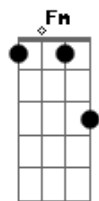

Ronaldo Arco - Calvário

tom:

Intro: Cm Bb Ab G
Cm Bb Ab Eb Ab Bb

Cm Bb Ab G
É uma história de dor, tão cruel, tão triste
Cm Bb Ab G
Quando aquela cruz Cristo levou nos ombros
Fm Eb Bb
Não somente uma cruz levou
Fm Eb Bb
Mas também toda culpa e dor
Fm Eb Bb Db Cm7 F
Com amor sobre Si tomou o nosso pesar

Cm Bb Ab G
Quando aquela cruz Cristo levou nos ombros
Cm Bb Ab G
Era peso demais pra suportar sozinho
Fm Eb Bb
Não somente uma cruz levou
Fm Eb Bb
Mas também toda culpa e dor
Fm Eb Bb Db Cm7 F
Com amor sobre Si tomou o nosso pesar
Db Cm7 Bb
Em nosso lugar

Eb Bb Ab Bb
Mas a cruz do Calvário é a nossa vitória
Eb Bb Ab

Acordes

© ukulele-chords.com

© ukulele-chords.com

© ukulele-chords.com

© ukulele-chords.com

© ukulele-chords.com

© ukulele-chords.com

Eb Bb Ab Ab Eb Bb
Este homem na cruz modificou a história
Eb Bb Ab Ab Eb Bb
Hoje nós temos fé que Ele virá em glória
Ab Eb Bb
Não somente uma cruz levou
Bb Eb
Mas também nossa dor
Ab Cm Ab Gm Bb
Com amor sobre Si tomou o nosso pesar
Ab Cm Bb
Em nosso lugar