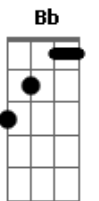

Ronaldo Arco - Calvário

tom:

Intro: Cm Bb Ab G
Cm Bb Ab Eb Ab Bb

Cm Bb Ab G
É uma história de dor, tão cruel, tão triste
Cm Bb Ab G
Quando aquela cruz Cristo levou nos ombros
Fm Eb Bb
Não somente uma cruz levou
Fm Eb Bb
Mas também toda culpa e dor
Fm Eb Bb Db Cm7 F
Com amor sobre Si tomou o nosso pesar

Cm Bb Ab G
Quando aquela cruz Cristo levou nos ombros
Cm Bb Ab G
Era peso demais pra suportar sozinho
Fm Eb Bb
Não somente uma cruz levou
Fm Eb Bb
Mas também toda culpa e dor
Fm Eb Bb Db Cm7 F
Com amor sobre Si tomou o nosso pesar
Db Cm7 Bb
Em nosso lugar

Eb Bb Ab Bb
Mas a cruz do Calvário é a nossa vitória
Eb Bb Ab

Acordes

© ukulele-chords.com

© ukulele-chords.com

© ukulele-chords.com

© ukulele-chords.com

© ukulele-chords.com

© ukulele-chords.com

Eb Bb Ab Ab Eb Bb
Este homem na cruz modificou a história
Eb Bb Ab Ab Eb Bb
Hoje nós temos fé que Ele virá em glória
Ab Eb Bb
Não somente uma cruz levou
Bb Eb
Mas também nossa dor
Ab Cm Ab Gm Bb
Com amor sobre Si tomou o nosso pesar
Ab Cm Bb
Em nosso lugar