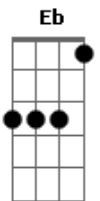

Ronaldo Arco - Calvário

tom:

Intro: Cm Bb Ab G
Cm Bb Ab Eb Ab Bb

Cm Bb Ab G
É uma história de dor, tão cruel, tão triste
Cm Bb Ab G
Quando aquela cruz Cristo levou nos ombros
Fm Eb Bb
Não somente uma cruz levou
Fm Eb Bb
Mas também toda culpa e dor
Fm Eb Bb Db Cm7 F
Com amor sobre Si tomou o nosso pesar

Cm Bb Ab G
Quando aquela cruz Cristo levou nos ombros
Cm Bb Ab G
Era peso demais pra suportar sozinho
Fm Eb Bb
Não somente uma cruz levou
Fm Eb Bb
Mas também toda culpa e dor
Fm Eb Bb Db Cm7 F
Com amor sobre Si tomou o nosso pesar
Db Cm7 Bb
Em nosso lugar

Eb Bb Ab Bb
Mas a cruz do Calvário é a nossa vitória
Eb Bb Ab

Acordes

© ukulele-chords.com

© ukulele-chords.com

© ukulele-chords.com

© ukulele-chords.com

© ukulele-chords.com

© ukulele-chords.com

Eb Bb Ab Ab Eb Bb
Este homem na cruz modificou a história
Eb Bb Ab Ab Eb Bb
Hoje nós temos fé que Ele virá em glória
Ab Eb Bb
Não somente uma cruz levou
Bb Eb
Mas também nossa dor
Ab Cm Ab Gm Bb
Com amor sobre Si tomou o nosso pesar
Ab Cm Bb
Em nosso lugar