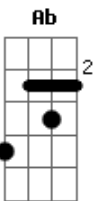

Ronaldo Arco - Calvário

tom:

Intro: Cm Bb Ab G
Cm Bb Ab Eb Ab Bb

Cm Bb Ab G
É uma história de dor, tão cruel, tão triste
Cm Bb Ab G
Quando aquela cruz Cristo levou nos ombros
Fm Eb Bb
Não somente uma cruz levou
Fm Eb Bb
Mas também toda culpa e dor
Fm Eb Bb Db Cm7 F
Com amor sobre Si tomou o nosso pesar

Cm Bb Ab G
Quando aquela cruz Cristo levou nos ombros
Cm Bb Ab G
Era peso demais pra suportar sozinho
Fm Eb Bb
Não somente uma cruz levou
Fm Eb Bb
Mas também toda culpa e dor
Fm Eb Bb Db Cm7 F
Com amor sobre Si tomou o nosso pesar
Db Cm7 Bb
Em nosso lugar

Eb Bb Ab Bb
Mas a cruz do Calvário é a nossa vitória
Eb Bb Ab

Acordes

© ukulele-chords.com

© ukulele-chords.com

© ukulele-chords.com

© ukulele-chords.com

© ukulele-chords.com

© ukulele-chords.com

Eb Bb Ab Ab Eb Bb
Este homem na cruz modificou a história
Eb Bb Ab Ab Eb Bb
Hoje nós temos fé que Ele virá em glória
Ab Eb Bb
Não somente uma cruz levou
Bb Eb
Mas também nossa dor
Ab Cm Ab Gm Bb
Com amor sobre Si tomou o nosso pesar
Ab Cm Bb
Em nosso lugar