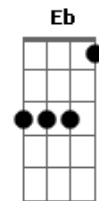

Ronaldo Arco - Calvário

tom:

Intro: Cm Bb Ab G
Cm Bb Ab Eb Ab Bb

Cm Bb Ab G
É uma história de dor, tão cruel, tão triste
Cm Bb Ab G
Quando aquela cruz Cristo levou nos ombros
Fm Eb Bb
Não somente uma cruz levou
Fm Eb Bb
Mas também toda culpa e dor
Fm Eb Bb Db Cm7 F
Com amor sobre Si tomou o nosso pesar

Cm Bb Ab G
Quando aquela cruz Cristo levou nos ombros
Cm Bb Ab G
Era peso demais pra suportar sozinho
Fm Eb Bb
Não somente uma cruz levou
Fm Eb Bb
Mas também toda culpa e dor
Fm Eb Bb Db Cm7 F
Com amor sobre Si tomou o nosso pesar
Db Cm7 Bb
Em nosso lugar

Eb Bb Ab Bb
Mas a cruz do Calvário é a nossa vitória
Eb Bb Ab

Acordes

© ukulele-chords.com

© ukulele-chords.com

© ukulele-chords.com

© ukulele-chords.com

© ukulele-chords.com

© ukulele-chords.com

Eb Bb Ab Ab Eb Bb
Este homem na cruz modificou a história
Eb Bb Ab Ab Eb Bb
Hoje nós temos fé que Ele virá em glória
Ab Eb Bb
Não somente uma cruz levou
Bb Eb
Mas também nossa dor
Ab Cm Ab Gm Bb
Com amor sobre Si tomou o nosso pesar
Ab Cm Bb
Em nosso lugar