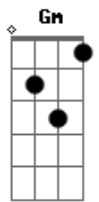

© ukulele-chords.com