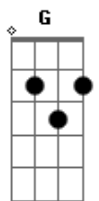

Ronaldo Arco - Calvário

tom:

Intro: Cm Bb Ab G
Cm Bb Ab Eb Ab Bb

Cm Bb Ab G
É uma história de dor, tão cruel, tão triste
Cm Bb Ab G
Quando aquela cruz Cristo levou nos ombros
Fm Eb Bb
Não somente uma cruz levou
Fm Eb Bb
Mas também toda culpa e dor
Fm Eb Bb Db Cm7 F
Com amor sobre Si tomou o nosso pesar

Cm Bb Ab G
Quando aquela cruz Cristo levou nos ombros
Cm Bb Ab G
Era peso demais pra suportar sozinho
Fm Eb Bb
Não somente uma cruz levou
Fm Eb Bb
Mas também toda culpa e dor
Fm Eb Bb Db Cm7 F
Com amor sobre Si tomou o nosso pesar
Db Cm7 Bb
Em nosso lugar

Eb Bb Ab Bb
Mas a cruz do Calvário é a nossa vitória
Eb Bb Ab

Acordes

© ukulele-chords.com

© ukulele-chords.com

© ukulele-chords.com

© ukulele-chords.com

© ukulele-chords.com

© ukulele-chords.com

Eb Bb Ab Ab Eb Bb
Este homem na cruz modificou a história
Eb Bb Ab Ab Eb Bb
Hoje nós temos fé que Ele virá em glória
Ab Eb Bb
Não somente uma cruz levou
Bb Eb
Mas também nossa dor
Ab Cm Ab Gm Bb
Com amor sobre Si tomou o nosso pesar
Ab Cm Bb
Em nosso lugar