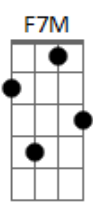

Ronald Souza - Quero

Tom: C
Intro: C7M F7M (2X)

ajudando a entender, que tudo que faltava, a peça que encaixava era você, só você.

C7M F7M C7M F7M Refrão:
C7M F7M C7M
Você entrou em minha vida e arrancou todas feridas e me trouxe paz, luz e amor.

C7M F7M C7M
F7M C7M F7M
Quero me atirar, no seu olhar que me prende, me faz delirar.
Quero me libertar de todas as

C7M F7M C7M
F7M C7M
Você mudou a minha mente, querendo sempre seguir em frente, me ajudando a vencer, me

C7M F7M C7M
contradições que me faz afastar de você

C7M F7M C7M

F7M F7M C7M
(Aaahhhh aahh aah aah aaah) Repete o Refrão

Acordes

© ukulele-chords.com

© ukulele-chords.com

© ukulele-chords.com