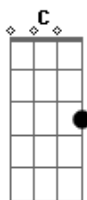

Rômulo Torres - Fica Sozinha

tom:

C

Dm

F

C

G

Eu tentei ficar pra sempre do teu lado

Dm Eu busquei, me arrisquei e pra fora fui jogado

Dm Ficar sozinho foi a solução

E ver o fim da nossa relação

Me fez sentir um grande derrotado

Dm Ficar sozinho me fez bem demais

Estou sentindo uma enorme paz

Só fico triste se fico pensando

F G C F
Fica sozinha, te garanto cê vai entender

G C F F

Acordes

© ukulele-chords.com

© ukulele-chords.com

© ukulele-chords.com

© ukulele-chords.com