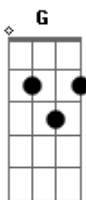

Rômulo Torres - Fica Sozinha

tom:

C

Dm

F

C

G

Eu tentei ficar pra sempre do teu lado

Só fico triste se fico pensando

F G C F
Fica sozinha, te garanto cê vai entender

G C F F

Acordes

© ukulele-chords.com

© ukulele-chords.com

© ukulele-chords.com

© ukulele-chords.com