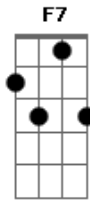

Romulo Fróes - Pra Comer

tom:

Intro: C G C G

Cm Cm
 Vou fazendo a curva devagar
 Cm Bb
 Lá de cima a carne é quase azul
 Dm
 Nós não temos fome
 G7
 Nós sabemos ver
 F7 G7 Cm
 O que há de bom pra se comer

© ukulele-chords.com

© ukulele-chords.com

© ukulele-chords.com

Vou sobrevoando a multidão
 Cm Bb
 Lá de cima o lixo é um corpo só
 Dm
 Nós não temos pressa
 G7
 Nós sabemos ver
 F7 G7 Cm
 O que há de bom pra se comer