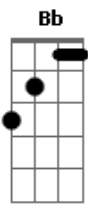

© ukulele-chords.com