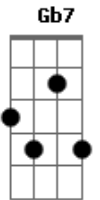

© ukulele-chords.com