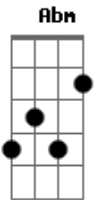

© ukulele-chords.com