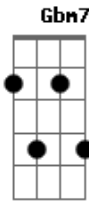

© ukulele-chords.com

© ukulele-chords.com