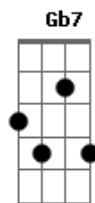

© ukulele-chords.com