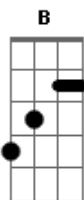

© ukulele-chords.com