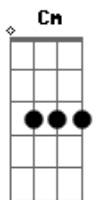

Romulo Fróes - Dentro do Peito

tom:

Cm

Cm7 Am7

Dentro do peito

Dentro dos olhos da cara

Do lado esquerdo ao direito

Meu corpo se atrapalha

É tua voz que eu ouço agora

É tua mão que bate a porta

Veio me ver

Pela última vez

Adeus teu corpo perfeito

Adeus oh Guanabara

É hora do nosso passeio

É hora de irmos embora

Voltar a ver o dia lá fora

Passar o tempo, perder a hora

Pensar em você

Mais uma vez

Acordes

© ukulele-chords.com