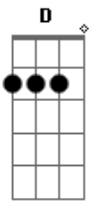

Romulo Carvalho - Uniforme Azul

tom:

Intro: A E D A E

A
Lembro de você sentada
E
No final daquela escada
D A E
Vestindo um velho uniforme azul

A
Põe na rádio um discorama
E
Pra lembrar dessas canções
D A E
Que a gente ouvia a noite no pijama

[Solo] A E D Dm

A
Quantas fotos revelei
E
Nas retinas eu guardei
D A E
Imagens que não vão se amarelar

A
Amizades e amores

Acordes

© ukulele-chords.com

© ukulele-chords.com

© ukulele-chords.com

© ukulele-chords.com