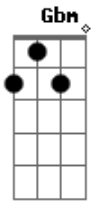

Romulo Carvalho - Uniforme Azul

tom:

Intro: A E D A E

A
Lembro de você sentada
E
No final daquela escada
D A E
Vestindo um velho uniforme azul

A
Põe na rádio um discorama
E
Pra lembrar dessas canções
D A E
Que a gente ouvia a noite no pijama

[Solo] A E D Dm

A
Quantas fotos revelei
E
Nas retinas eu guardei
D A E
Imagens que não vão se amarelar

A
Amizades e amores

Acordes

© ukulele-chords.com

© ukulele-chords.com

© ukulele-chords.com

© ukulele-chords.com