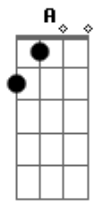

Romulo Carvalho - Uniforme Azul

tom:

Intro: A E D A E

A
Lembro de você sentada
E
No final daquela escada
D A E
Vestindo um velho uniforme azul

A
Põe na rádio um discorama
E
Pra lembrar dessas canções
D A E
Que a gente ouvia a noite no pijama

Gbm E D E D A
Será que os anos vão passando sempre mais veloz?

A
E aquele tempo nunca mais voltou
E
E tudo que passou ficou
D E
Guardado na memória como peças pra juntar

A
Agora só importa então viver
E
O presente que restou
D E Dm A
Lembrando das histórias que aquecem o coração

[Solo] A E D Dm

A
Quantas fotos revelei
E
Nas retinas eu guardei
D A E
Imagens que não vão se amarelar

A
Amizades e amores

Acordes

© ukulele-chords.com