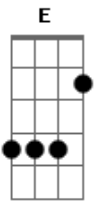

Romulo Carvalho - Uniforme Azul

tom:

Intro: A E D A E

A
Lembro de você sentada
E
No final daquela escada
D A E
Vestindo um velho uniforme azul

A
Põe na rádio um discorama
E
Pra lembrar dessas canções
D A E
Que a gente ouvia a noite no pijama

[Solo] A E D Dm

A
Quantas fotos revelei
E
Nas retinas eu guardei
D A E
Imagens que não vão se amarelar

A
Amizades e amores

Acordes

© ukulele-chords.com

© ukulele-chords.com

© ukulele-chords.com

© ukulele-chords.com