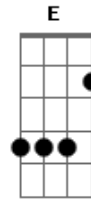

© ukulele-chords.com