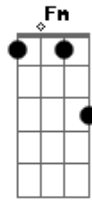

© ukulele-chords.com