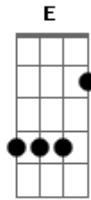

© ukulele-chords.com