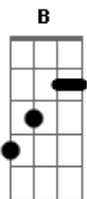

Romina González Romanini - Portadores de La Esperanza

tom:
B (forma dos acordes no tom de G)
Capotraste na 4ª casa
Intro: G D F Em C G D F Em C G

G D Am
Despierta en el corazón la necesidad de ir
Em D C Cm
A entregar las manos y las ganas de servir
G D Am
Se escucha un grito de desesperanza en el país
Em D C Cm
Hay tanta gente extraviada, sin ganas de vivir
Em C G D
Y es su voluntad, venir a este lugar
Am D
Ser la luz que ilumine el caminar

C D Em Bm
Portadores de la esperanza
C Cm D
Siguiendo a Cristo con el corazón
C D G C
Sembradores de la Palabra
C Cm G
Encendiendo almas con su amor

G D Am
Se abren nuevas puertas para evangelizar
Em D C Cm
Se necesitan nuevas voces que porten su verdad

G D Am
Nuestra Iglesia crecerá con fuerza y santidad
Em D C Cm
Si nos donamos libremente, en misión, a los demás
Em C G D
Un nuevo paso dar, la bandera levantar
Am D D D
En nombre del Señor hasta el final

Portadores

Em D Bm C
Renacerán la fe y la caridad
Em D G C
Se calmarán tormentas con su paz
Em D C
Se construirán hogares donde reine la verdad
Em D C Cm D
Donde todos puedan compartir el pan

C D Em Bm
Portadores de la esperanza
C Cm D
Siguiendo a Cristo con el corazón
C D G C
Sembradores de la Palabra
C Cm G
Encendiendo almas con su amor
C Cm G
Construyendo el Reino del Señor

(G D F Em C G D F Em C G)

Acordes