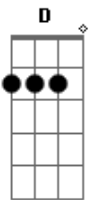

# Romeu Lee - Sem Um Amor

tom:  
A

Penso no futuro  
 Vivo este presente  
 Estou na aula da vida  
 Aprendendo em missão  
 Enfrentando obstáculos  
 Nesta jornada universal  
 Andando no labirinto  
 Da injusta classe social  
 Sem um amor pra me acudir

## Acordes

© ukulele-chords.com

© ukulele-chords.com

© ukulele-chords.com

© ukulele-chords.com

Pra dizer palavras tão bonitas  
 Sinto a dor de estar sozinho  
 Sei que este não é meu destino

Inventar amores  
 Criar ilusões  
 Encarcera-se  
 Na prisão  
 Viver de desejos