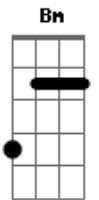

# Romeu Lee - Sem Um Amor

tom:  
A

Penso no futuro  
 Vivo este presente  
 Estou na aula da vida  
 Aprendendo em missão  
 Enfrentando obstáculos  
 Nesta jornada universal  
 Andando no labirinto  
 Da injusta classe social  
 Sem um amor pra me acudir

## Acordes

© ukulele-chords.com

© ukulele-chords.com

© ukulele-chords.com

© ukulele-chords.com

Pra dizer palavras tão bonitas  
 Sinto a dor de estar sozinho  
 Sei que este não é meu destino

Inventar amores  
 Criar ilusões  
 Encarcera-se  
 Na prisão  
 Viver de desejos