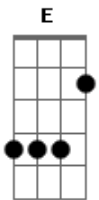

# Romeu Lee - Sem Um Amor

tom:  
A

Penso no futuro  
 Vivo este presente  
 Estou na aula da vida  
 Aprendendo em missão  
 Enfrentando obstáculos  
 Nesta jornada universal  
 Andando no labirinto  
 Da injusta classe social  
 Sem um amor pra me acudir

## Acordes

© ukulele-chords.com

© ukulele-chords.com

© ukulele-chords.com

© ukulele-chords.com

Pra dizer palavras tão bonitas  
 Sinto a dor de estar sozinho  
 Sei que este não é meu destino

Inventar amores  
 Criar ilusões  
 Encarcera-se  
 Na prisão  
 Viver de desejos