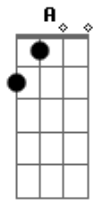

Romeu Lee - Sem um amor

tom: A

Penso no futuro A
D
Vivo este presente
A
Estou na aula da vida
D
Aprendendo em missão
A
Enfrentando obstáculos
D
Nesta jornada universal
A
Andando no labirinto
D
Da injusta classe social

A D
Sem um amor pra me acudir
Bm D
Pra dizer palavras tão bonitas
A D
Sinto a dor de estar sozinho
Bm D

Sei que este não é meu destino

E
Inventar amores
D
Criar ilusões
E
Encarcera-se
D
Na prisão
E
Viver de desejos
D
Confinado a solidão
E
Sem ter alguém
D
Eu não quero não

A D
Sem um amor pra me acudir
Bm D
Pra dizer palavras tão bonitas
A D
Sinto a dor de estar sozinho
Bm D
Sei que este não é meu destino

Acordes