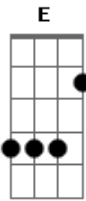

© ukulele-chords.com