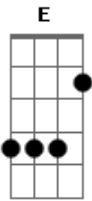

Romeu Lee - Sem um amor

tom: A

Penso no futuro A
D
 Vivo este presente
A
 Estou na aula da vida
D
 Aprendendo em missão
A
 Enfrentando obstáculos
D
 Nesta jornada universal
A
 Andando no labirinto
D
 Da injusta classe social

A D
 Sem um amor pra me acudir
Bm D
 Pra dizer palavras tão bonitas
A D
 Sinto a dor de estar sozinho
Bm D

Sei que este não é meu destino

E
 Inventar amores
D
 Criar ilusões
E
 Encarcera-se
D
 Na prisão
E
 Viver de desejos
D
 Confinado a solidão
E
 Sem ter alguém
D
 Eu não quero não

A D
 Sem um amor pra me acudir
Bm D
 Pra dizer palavras tão bonitas
A D
 Sinto a dor de estar sozinho
Bm D
 Sei que este não é meu destino

Acordes

© ukulele-chords.com

© ukulele-chords.com

© ukulele-chords.com