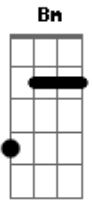

Romeu Lee - Sem um amor

tom: A

Penso no futuro A
D
 Vivo este presente
A
 Estou na aula da vida
D
 Aprendendo em missão
A
 Enfrentando obstáculos
D
 Nesta jornada universal
A
 Andando no labirinto
D
 Da injusta classe social

A D
 Sem um amor pra me acudir
Bm D
 Pra dizer palavras tão bonitas
A D
 Sinto a dor de estar sozinho
Bm D

Sei que este não é meu destino

E
 Inventar amores
D
 Criar ilusões
E
 Encarcera-se
D
 Na prisão
E
 Viver de desejos
D
 Confinado a solidão
E
 Sem ter alguém
D
 Eu não quero não

A D
 Sem um amor pra me acudir
Bm D
 Pra dizer palavras tão bonitas
A D
 Sinto a dor de estar sozinho
Bm D
 Sei que este não é meu destino

Acordes

© ukulele-chords.com

© ukulele-chords.com

© ukulele-chords.com