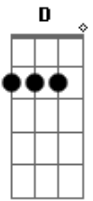

© ukulele-chords.com

© ukulele-chords.com