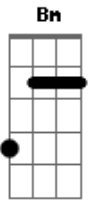

Romeu Lee - Sem um amor

tom: A

Penso no futuro ^A
^D
 Vivo este presente
^A
 Estou na aula da vida
^D
 Aprendendo em missão
^A
 Enfrentando obstáculos
^D
 Nesta jornada universal
^A
 Andando no labirinto
^D
 Da injusta classe social

^A ^D
 Sem um amor pra me acudir
^{Bm} ^D
 Pra dizer palavras tão bonitas
^A ^D
 Sinto a dor de estar sozinho
^{Bm} ^D

Sei que este não é meu destino

^E
 Inventar amores
^D
 Criar ilusões
^E
 Encarcera-se
^D
 Na prisão
^E
 Viver de desejos
^D
 Confinado a solidão
^E
 Sem ter alguém
^D
 Eu não quero não

^A ^D
 Sem um amor pra me acudir
^{Bm} ^D
 Pra dizer palavras tão bonitas
^A ^D
 Sinto a dor de estar sozinho
^{Bm} ^D
 Sei que este não é meu destino

Acordes

© ukulele-chords.com

© ukulele-chords.com

© ukulele-chords.com