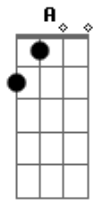

Romeu Lee - Sem um amor

tom: A

Penso no futuro ^A
^D
Vivo este presente
^A
Estou na aula da vida
^D
Aprendendo em missão
^A
Enfrentando obstáculos
^D
Nesta jornada universal
^A
Andando no labirinto
^D
Da injusta classe social

^A ^D
Sem um amor pra me acudir
^{Bm} ^D
Pra dizer palavras tão bonitas
^A ^D
Sinto a dor de estar sozinho
^{Bm} ^D

Sei que este não é meu destino

^E
Inventar amores
^D
Criar ilusões
^E
Encarcera-se
^D
Na prisão
^E
Viver de desejos
^D
Confinado a solidão
^E
Sem ter alguém
^D
Eu não quero não

^A ^D
Sem um amor pra me acudir
^{Bm} ^D
Pra dizer palavras tão bonitas
^A ^D
Sinto a dor de estar sozinho
^{Bm} ^D
Sei que este não é meu destino

Acordes