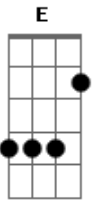

Romeu Lee - Sem um amor

tom: A

Penso no futuro ^A
^D
 Vivo este presente
^A
 Estou na aula da vida
^D
 Aprendendo em missão
^A
 Enfrentando obstáculos
^D
 Nesta jornada universal
^A
 Andando no labirinto
^D
 Da injusta classe social

^A ^D
 Sem um amor pra me acudir
^{Bm} ^D
 Pra dizer palavras tão bonitas
^A ^D
 Sinto a dor de estar sozinho
^{Bm} ^D

Sei que este não é meu destino

^E
 Inventar amores
^D
 Criar ilusões
^E
 Encarcera-se
^D
 Na prisão
^E
 Viver de desejos
^D
 Confinado a solidão
^E
 Sem ter alguém
^D
 Eu não quero não

^A ^D
 Sem um amor pra me acudir
^{Bm} ^D
 Pra dizer palavras tão bonitas
^A ^D
 Sinto a dor de estar sozinho
^{Bm} ^D
 Sei que este não é meu destino

Acordes

© ukulele-chords.com

© ukulele-chords.com

© ukulele-chords.com