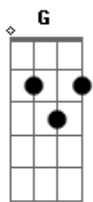

Romero Amorim e Maurício Cavalcanti - Aurora de Amor

tom: G

Meu Recife eu te lembro
De Aurora à janela
Debruçada tão bela
Debruçada tão bela
Sobre o Capibaribe
O seu rio namorado
E a sorrir flamboyants
Em vermelhos rendados
E se amando no espelho
Sob o sol das manhãs (2x)
E nessa lembrança

A vida era linda!
E a gente ainda seria criança
Eu Imperador, você Imperatriz!
E na fantasia a gente sorria feliz (2x)
Nessa Aurora de amor
E o tempo passou
E a gente cresceu
E o sonho acabou
E a gente se perdeu...
Mas quem sabe se agora neste carnaval
Você Colombina e eu Pierrô
A gente se encontra ainda
Quem sabe num bloco de amor! (2x)
Chamado saudade!

Acordes

© ukulele-chords.com