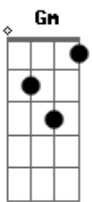

© ukulele-chords.com