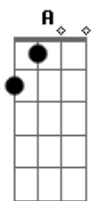

© ukulele-chords.com