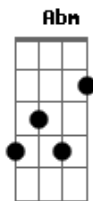

© ukulele-chords.com

© ukulele-chords.com