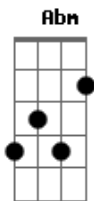

© ukulele-chords.com