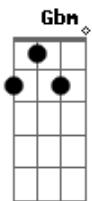

© ukulele-chords.com

© ukulele-chords.com