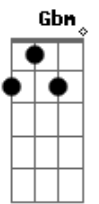

© ukulele-chords.com