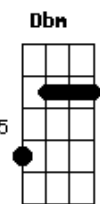

© ukulele-chords.com

© ukulele-chords.com