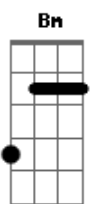

Instrumental 2: Gbm Bm D E
Dbm Gbm Bm E

A Gbm D E
You know your heart is mine and you love me forever,
A Gbm D E
You know your heart is mine and you love me forever.
A Gbm D E
Baby, your heart is mine and you love me forever,
A Gbm D E
Baby, your heart is mine and you love me forever.

Gbm Bm E
A Db7
E No te asombres si una noche entro a tu cuarto y nuevamente te
hago mía,
Gbm Bm E A

Db7
Bien conoces mis errores, el egoísmo de ser dueño de tu
vida...
Gbm Bm E
A Db7
Eres mía, mia, mia, mia, no te hagas la loca eso muy bien ya
lo sabias.

Gbm Bm A E
Si tu te casas, el día de tu boda le digo a tu esposo con
risas
Gbm Bm D E
Que solo es prestada, la mujer que ama porque sigues siendo
mía.

Acordes

© ukulele-chords.com

© ukulele-chords.com

© ukulele-chords.com