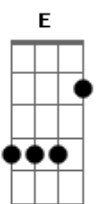

Romeo Santos - Eres Mía

Tom: A
Intro: Gbm D Gbm Bm

Gbm E
Ya me han informado que tu novio es un insípido aburrido,
Bm Dbm Gbm
Tú que eres fogata y el tan frío.
Gbm E
Dice tu amiguita que es celoso, no quiere que sea tu amigo,
Bm Dbm Gbm D E
Sospecha que soy un pirata y robare su oro.

Gbm Bm E
A Db7
No te asombres si una noche entro a tu cuarto y nuevamente te
hago mía,
Gbm Bm E A

Db7
Bien conoces mis errores, el egoísmo de ser dueño de tu
vida...
Gbm Bm E
A Db7
Eres mía, mia, mia, no te hagas la loca eso muy bien ya lo
sabias.

Gbm Bm A E
Si tu te casas, el día de tu boda le digo a tu esposo con
risas
Gbm Bm D
Que solo es prestada, la mujer que ama porque sigues siendo
mía.

Instrumental 1: Gbm D Gbm Bm

Gbm E
Dicen que un clavo saca un clavo pero eso es solo rima,
Bm Dbm Gbm D E
No existe una herramienta que saque mi amor.

Gbm Bm E
A Db7
No te asombres si una noche entro a tu cuarto y nuevamente te
hago mía,
Gbm Bm E A
Db7

Bien conoces mis errores, el egoísmo de ser dueño de tu
vida...
Gbm Bm E
A Db7
Eres mía, mia, mia, no te hagas la loca eso muy bien ya lo
sabias.
Gbm Bm A E
Si tu te casas, el día de tu boda le digo a tu esposo con
risas
Gbm Bm D E
Que solo es prestada, la mujer que ama porque sigues siendo
mía.

Instrumental 2: Gbm Bm D E
Dbm Gbm Bm E

A Gbm D E
You know your heart is mine and you love me forever,
A Gbm D E
You know your heart is mine and you love me forever.
A Gbm D E
Baby, your heart is mine and you love me forever,
A Gbm D E
Baby, your heart is mine and you love me forever.

Gbm Bm E
A Db7
E No te asombres si una noche entro a tu cuarto y nuevamente te
hago mía,
Gbm Bm E A

Db7
Bien conoces mis errores, el egoísmo de ser dueño de tu
vida...
Gbm Bm E
A Db7
Eres mía, mia, mia, mia, no te hagas la loca eso muy bien ya
lo sabias.

Gbm Bm A E
Si tu te casas, el día de tu boda le digo a tu esposo con
risas
Gbm Bm D E
Que solo es prestada, la mujer que ama porque sigues siendo
mía.

Acordes