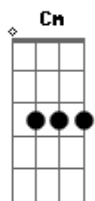

Acordes

© ukulele-chords.com