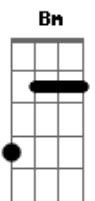

© ukulele-chords.com