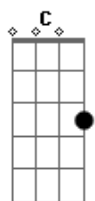

© ukulele-chords.com