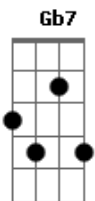

© ukulele-chords.com