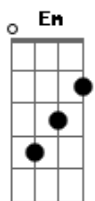

Romeo Santos - El Pañuelo (Part. Rosalía)

tom:

Cm (forma dos acordes no tom de Bm)

Capostraste na 1ª casa

Intro: Gb G

Mi cantar

Mi canto es un lamento

Ay, porque 'toy enamorada

Seré la cura, quiero tu cuerpo

Vamo'

Acordes

© ukulele-chords.com

© ukulele-chords.com

© ukulele-chords.com

© ukulele-chords.com

© ukulele-chords.com