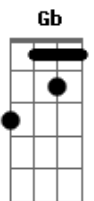

Romeo Santos - El Pañuelo (Part. Rosalía)

tom:

Cm (forma dos acordes no tom de Bm)

Capostraste na 1ª casa

Intro: Gb G

Mi cantar

Mi canto es un lamento

Ay, porque 'toy enamorada

Seré la cura, quiero tu cuerpo

Vamo'

Acordes

© ukulele-chords.com

© ukulele-chords.com

© ukulele-chords.com

© ukulele-chords.com

© ukulele-chords.com