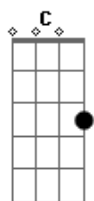

© ukulele-chords.com