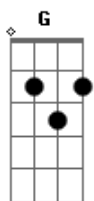

Romeo Santos - El Pañuelo (Part. Rosalía)

tom:

Cm (forma dos acordes no tom de Bm)

Capostraste na 1ª casa

Intro: Gb G

Mi cantar

Mi canto es un lamento

Ay, porque 'toy enamorada

Seré la cura, quiero tu cuerpo

Vamo'

Acordes

© ukulele-chords.com

© ukulele-chords.com

© ukulele-chords.com

© ukulele-chords.com

© ukulele-chords.com