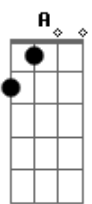

© ukulele-chords.com