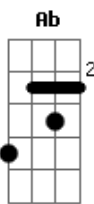

© ukulele-chords.com