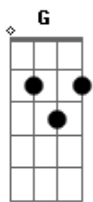

Rombai - Perdí Tu Amor

Tom: G
Intro: Gbm D A A E Ab Gbm

Gbm D A
Dije "me voy" esperando que me pidas que me quede un rato más
Gbm D A
Y tu silencio hizo que entendiera que no había mas que hablar
Gbm D A
Errar es humano no soy perfecto y así lo pago
A
No te he respetado y ya en un tiempo seré olvidado
Gbm D A
Perdí tu amor por un error, perdí tus labios por un engaño
Gbm D A
Se terminó perdí tu amor por un error
Gbm D A
Perdí tu amor por un error, perdí tus labios por un engaño
Gbm D A
Se terminó perdí tu amor por un error
E D A
Se terminó, perdí tu amor, pido perdón
(Gbm D A A E Ab Gbm)
Gbm D A

Pedir perdón no tiene sentido pero lo quiero intentar
Gbm D
A
Por tentaciones la noche anterior solamente te vi llorar
Gbm D A
Errar es humano no soy perfecto y así lo pago
Gbm D A
No te he respetado y ya en un tiempo seré olvidado
E D Gbm
Ya no estarás al otro lado de la cama
E D Gbm
Poco a poco perderá tu olor la almohada
Gbm D A
Perdí tu amor por un error, perdí tus labios por un engaño
Gbm D A
Se terminó perdí tu amor por un error
Gbm D A
Perdí tu amor por un error, perdí tus labios por un engaño
Gbm D A
Se terminó perdí tu amor por un error
E D A
Se terminó, perdí tu amor, pido perdón
E D
Se terminó, perdí tu amor, pido perdón

Acordes

© ukulele-chords.com