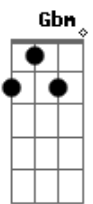

© ukulele-chords.com