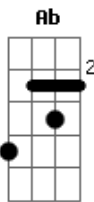

© ukulele-chords.com