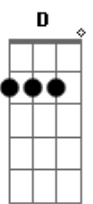

© ukulele-chords.com