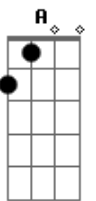

© ukulele-chords.com