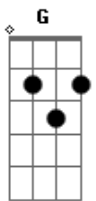

© ukulele-chords.com