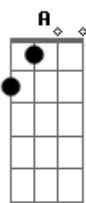

© ukulele-chords.com