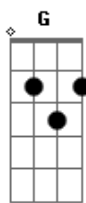

© ukulele-chords.com