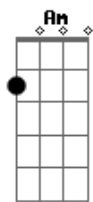

Romário Silva - Senta e Acalma

tom:

Como soldado ferido ^{Am}
^C Você se encontra irmão ^G
^{Am} As provas foram tão grande ^F
^C Que abalou teu coração ^G

^{Am} Você já se perguntou ^F
^C Se o senhor te abandonou ^G
^{Am} Onde estava na batalha ^F
^C Que o inimigo te feriu ^G

^G Mas hoje Deus te fala ^{Am}
^{Am} Senta e acalma ^F
^C Deixar eu contar ^G

Para sua alma ^{Am} ^F
Eu conheço tudo ^C
Que está passando ^G
Na sua vida

^{Am} Vou escrever um novo começo ^F
^F Vou escrever uma nova história ^C
Pra te tirar dessa prova ^G
Eu abro uma nova porta ^{Am}
Por você eu faço tudo ^F
E te guardo para não perder ^C
^G A sua alma
É porque eu te amo! ^{Am}
É porque eu te amo!

Acordes