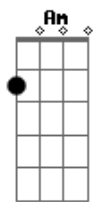

Romário Silva - Senta e Acalma

tom:

Am F

Como soldado ferido
Você se encontra irmão
As provas foram tão grande
Que abalou teu coração
Você já se perguntou
Se o senhor te abandonou
Onde estava na batalha
Que o inimigo te feriu
Mas hoje Deus te fala
Senta e acalma
Deixar eu contar

Para sua alma
Eu conheço tudo
Que está passando
Na sua vida
Vou escrever um novo começo
Vou escrever uma nova história
Pra te tirar dessa prova
Eu abro uma nova porta
Por você eu faço tudo
E te guardo para não perder
A sua alma
É porque eu te amo!
É porque eu te amo!

Acordes