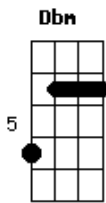

Romário Sertanejo - Eu Que Mando Mensagem No Zap Você Olha Não Responde

Tom: D

(forma dos acordes no tom de B)

Capostrate na 3ª casa

Intro: B E Gb B

Eu que mando mensagem no zap você olha não responde

E Gb A B

Eu fico conversando sozinho

B Gb Dbm

Eu fico na solidão, quando, você quer

E Gb A B

Voitar para mim vai ser muito tarde voitar atrás

B Gb Dbm

Eu que mando mensagem no zap você olha não responde

B Gb Dbm

Eu que mando mensagem no zap você olha não responde

Acordes

© ukulele-chords.com

© ukulele-chords.com

© ukulele-chords.com

© ukulele-chords.com

© ukulele-chords.com

© ukulele-chords.com