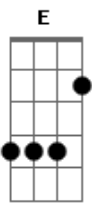

Romário Sertanejo - Eu Que Mando Mensagem No Zap Você Olha Não Responde

Tom: D

(forma dos acordes no tom de B)

Capostrate na 3ª casa

Intro: B E Gb B

Eu que mando mensagem no zap você olha não responde

E Gb A B

Eu fico conversando sozinho

B Gb Dbm

Eu fico na solidão, quando, você quer

E Gb A B

Voitar para mim vai ser muito tarde voitar atrás

B Gb Dbm

Eu que mando mensagem no zap você olha não responde

B Gb Dbm

Eu fico conversndo sozinho

E Gb A B

Voitar para mim vai ser muito tarde voitar atrás

B Gb Dbm

Sai de mim nessa solidão não mais ficar solidão

B Gb Dbm

Eu fico na solidão no coração

E Gb A B

Eu que mando mensagem no zap você olha não responde

Acordes

© ukulele-chords.com

© ukulele-chords.com

© ukulele-chords.com

© ukulele-chords.com

© ukulele-chords.com

© ukulele-chords.com