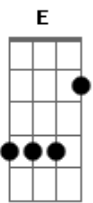

© ukulele-chords.com