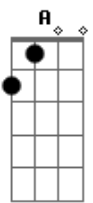

Romário Sertanejo - Eu Que Mando Mensagem No Zap Você Olha Não Responde

Tom: D

(forma dos acordes no tom de B)

Capostrate na 3ª casa

Intro: B E Gb B

Eu que mando mensagem no zap você olha não responde

E Gb A B

Eu fico conversando sozinho

B Gb Dbm

Eu fico na solidão, quando, você quer

E Gb A B

Voitar para mim vai ser muito tarde voitar atrás

B Gb Dbm

Eu que mando mensagem no zap você olha não responde

B Gb Dbm

Eu que mando mensagem no zap você olha não responde

Acordes

© ukulele-chords.com

© ukulele-chords.com

© ukulele-chords.com

© ukulele-chords.com

© ukulele-chords.com

© ukulele-chords.com