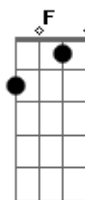

© ukulele-chords.com