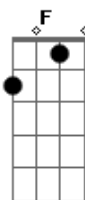

© ukulele-chords.com