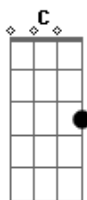

Romário Arrocha - Um Amor Para Vida Inteira

Tom: C
Intro: Dm C G

[Solo]

Eu estou procurando, alguém me da um grande amor
Dm C G
Eu estou achei de amor
G Dm
Eu esto procurando um amor Para vida inteira

Eu estou procurando, alguém me da um grande amor
F Am G
Eu estou achei de amor para da Não acho ninguém me da um amor
Dm F C
Eu estou procurando um amor Para vida inteira

Eu estou achei de amor para da Não acho ninguém me da um amor
G Dm
Eu estou procurando um amor Para vida inteira.
F Am G
Eu estou procurando alguém me da um grande amor
Dm F C
Eu estou procurando, alguém me da um grande amor
G Dm
Eu estou achei de amor
Dm F C
Eu estou achei de amor para da Não acho ninguém me da um amor
G Dm
Eu estou procurando um amor Para vida inteira

Acordes

© ukulele-chords.com