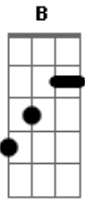

Romário Acústico - Eu Vou Seguir Minha Vida Níveis

Tom: **B**

(forma dos acordes no tom de **G**)
Capostrate na 4ª casa

Me fala logo vc quer o quê sua vida
G **C** **D**
Si ou não dá certo cada é o seu lado
G **C** **D**
Bis eu vou seguir minha vida níveis
G **C** **D**

Me fala logo você quer o quê sua vida
G **C** **D**
Si ou não dá certo cada é o seu lado
G **C** **D**
Se vc não me quiser mais
G **C** **D**
Segue sua vida níveis
G **C** **D**
Eu vou seguir minha vida níveis
G **C** **D**
Se vc não me quiser mais
G **C** **D**
Eu vou seguir minha vida níveis

Acordes