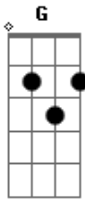

© ukulele-chords.com