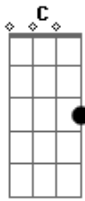

© ukulele-chords.com