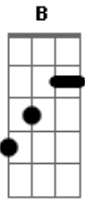

Romário Acústico - Eu Vou Seguir Minha Vida Níveis

Tom: **B**

(forma dos acordes no tom de **G**)
Capostrate na 4ª casa

Me fala logo vc quer o quê sua vida
G **C** **D**
Si ou não dá certo cada é o seu lado
G **C** **D**
Bis eu vou seguir minha vida níveis
G **C** **D**

Me fala logo vc quer o quê sua vida
G **C** **D**
Si ou não dá certo cada é o seu lado
G **C** **D**
Se vc não me quiser mais
G **C** **D**
Segue sua vida níveis
G **C** **D**
Eu vou seguir minha vida níveis
G **C** **D**
Se vc não me quiser mais
G **C** **D**
Eu vou seguir minha vida níveis

Acordes