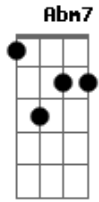

© ukulele-chords.com