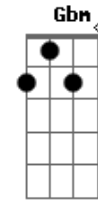

© ukulele-chords.com