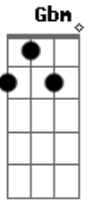

© ukulele-chords.com