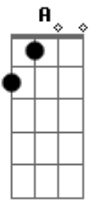

Romário Acústico - Eu Que Mando Mensagem No Zap Você Olha Não Responde

Tom: E
Intro: E A B

Solo: ie ie ou ou

Eu que mando mensagem no zap você olha não responde

E A Gbm7 Abm7

Eu fico conversndo sozinho

E Dbm

Eu fico na solidão, quando, você querer

E A B

Voitar para mim vai ser muito tarde voitar atrás

E A Gbm7 Abm7

Eu que mando mensagem no zap você olha não responde

Eu fico conversndo sozinho

E A B

Voitar para mim vai ser muito tarde voitar atrás

E A Gbm Abm7

Sai de mim nessa solidão não mais ficar solidão

E Dbm

Eu fico na solidão no coração

E A B

Eu que mando mensagem no zap você olha não responde

Acordes

© ukulele-chords.com