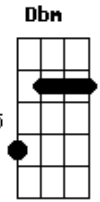

© ukulele-chords.com