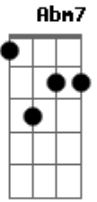

© ukulele-chords.com