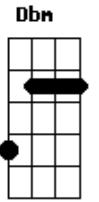

© ukulele-chords.com