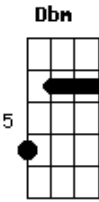

© ukulele-chords.com

© ukulele-chords.com