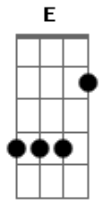

Romário Acústico - Eu Que Mando Mensagem No Zap Você Olha Não Responde

Tom: E
Intro: E A B

Solo: ie ie ou ou

Eu que mando mensagem no zap você olha não responde

E A Gbm7 Abm7

Eu fico conversndo sozinho

E Dbm

Eu fico na solidão, quando, você querer

E A B

Voitar para mim vai ser muito tarde voitar atrás

E A Gbm7 Abm7

Eu que mando mensagem no zap você olha não responde

Eu fico conversndo sozinho

E A B

Voitar para mim vai ser muito tarde voitar atrás

E A Gbm Abm7

Sai de mim nessa solidão não mais ficar solidão

E Dbm

Eu fico na solidão no coração

E A B

Eu que mando mensagem no zap você olha não responde

Acordes

© ukulele-chords.com