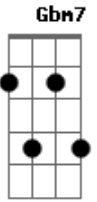

© ukulele-chords.com