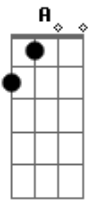

Romário Acústico - Eu Que Mando Mensagem No Zap Você Olha Não Responde

Tom: E
Intro: E A B

Solo: ie ie ou ou

Eu que mando mensagem no zap você olha não responde

E A Gbm7 Abm7

Eu fico conversndo sozinho

E Dbm

Eu fico na solidão, quando, você querer

E A B

Voitar para mim vai ser muito tarde voitar atrás

E A Gbm7 Abm7

Eu que mando mensagem no zap você olha não responde

Eu fico conversndo sozinho

E A B

Voitar para mim vai ser muito tarde voitar atrás

E A Gbm Abm7

Sai de mim nessa solidão não mais ficar solidão

E Dbm

Eu fico na solidão no coração

E A B

Eu que mando mensagem no zap você olha não responde

Acordes

© ukulele-chords.com