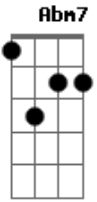

Romário Acústico - Eu Que Mando Mensagem No Zap Você Olha Não Responde

Tom: E
Intro: E A B

Solo: ie ie ou ou

Eu que mando mensagem no zap você olha não responde

E A Gbm7 Abm7

Eu fico conversndo sozinho

E Dbm

Eu fico na solidão, quando, você querer

E A B

Voitar para mim vai ser muito tarde voitar atrás

E A Gbm7 Abm7

Eu que mando mensagem no zap você olha não responde

Eu fico conversndo sozinho

E A B

Voitar para mim vai ser muito tarde voitar atrás

E A Gbm Abm7

Sai de mim nessa solidão não mais ficar solidão

E Dbm

Eu fico na solidão no coração

E A B

Eu que mando mensagem no zap você olha não responde

Acordes

© ukulele-chords.com

© ukulele-chords.com

© ukulele-chords.com

© ukulele-chords.com

© ukulele-chords.com

© ukulele-chords.com

© ukulele-chords.com