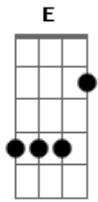

Romário Acústico - Eu Que Mando Mensagem No Zap Você Olha Não Responde

Tom: E
Intro: E A B

Solo: ie ie ou ou

Eu que mando mensagem no zap você olha não responde

E A Gbm7 Abm7

Eu fico conversndo sozinho

E Dbm

Eu fico na solidão, quando, você querer

E A B

Voitar para mim vai ser muito tarde voitar atrás

E A Gbm7 Abm7

Eu que mando mensagem no zap você olha não responde

Eu fico conversndo sozinho

E A B

Voitar para mim vai ser muito tarde voitar atrás

E A Gbm Abm7

Sai de mim nessa solidão não mais ficar solidão

E Dbm

Eu fico na solidão no coração

E A B

Eu que mando mensagem no zap você olha não responde

Acordes

© ukulele-chords.com