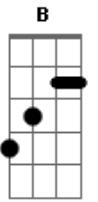

© ukulele-chords.com