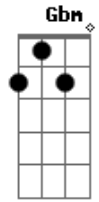

© ukulele-chords.com