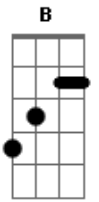

© ukulele-chords.com