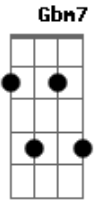

© ukulele-chords.com