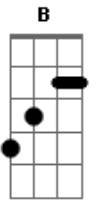

© ukulele-chords.com