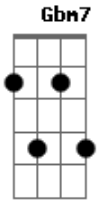

© ukulele-chords.com