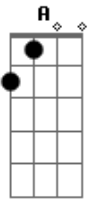

© ukulele-chords.com