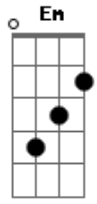

© ukulele-chords.com