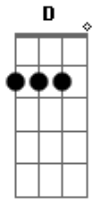

Romário Acústico - Esse Amor Não Pode Terminar

Tom: D
Intro: G D G D A
D

Esse amor não pode terminar, assim dá um tempo para pensar
G D Bm A
Nosso amor não pode terminar assim então é muito lindo
Em G D A
Esse amor não pode terminar assim. Não pode tomar essa decisão
G D Bm A
Vai ser tarde

Voltar atrás esse amor tão lindo, Vai ser tarde
Em G D A

Vou estar com um novo amor tchau bye bye, Valeu

Assim não pode se acabar assim tchau bye bye, Valeu
G D Bm A
Esse amor não pode acabar assim dá um tempo para pensar
Em G D A
Nosso amor não pode terminar assim é muito lindo
Esse amor não pode terminar assim dá um tempo para pensar
G D Bm A
Nosso amor não pode terminar assim é muito lindo
Em G D A
Vou estar com um novo amor tchau bye bye, Valeu

Acordes

© ukulele-chords.com