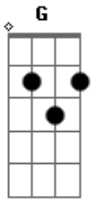

© ukulele-chords.com