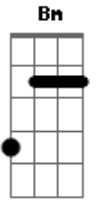

© ukulele-chords.com