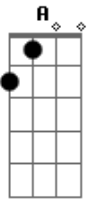

© ukulele-chords.com