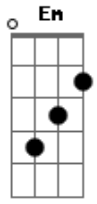

© ukulele-chords.com