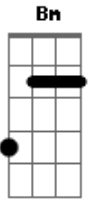

© ukulele-chords.com