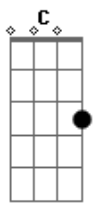

Romário Acústico - Esse Amor Não Pode Terminar

Tom: C
Intro: F C F C G
C

Esse amor não pode terminar, assim dá um tempo para pensar

F C Am G
Nosso amor não pode terminar assim então é muito lindo

Dm F C G
Esse amor não pode terminar assim. Não pode tomar essa decisão

F C Am G

Vai ser tarde

Voltar atrás esse amor tão lindo, Vai ser tarde

Dm F C G

Vou estar com um novo amor tchau bye bye, Valeu

Assim não pode se acabar assim tchau bye bye, Valeu

F C Am G
Esse amor não pode acabar assim dá um tempo para pensar

Dm F C G
Nosso amor não pode terminar assim é muito lindo

Esse amor não pode terminar assim dá um tempo para pensar

F C Am G

Nosso amor não pode terminar assim é muito lindo

Dm F C G
vou estar com um novo amor tchau bye bye, Valeu

Acordes

© ukulele-chords.com