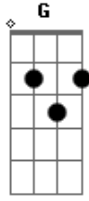

© ukulele-chords.com