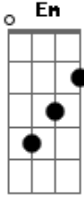

© ukulele-chords.com