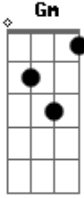

Romário Acústico - Amor Por Favor Me Atende, Minha Ligação

tom:

Gm (forma dos acordes no tom de Em)

Capostrate na 3ª casa

[Primeira Parte]

Eu te liguei você deixou minha ligação cair na caixa mensagem
Meu Amor, eu te mando mensagem você não me responde

Eu te mandei mensagem você só olhou não me respondeu meu
Amor por favor me atende, minha ligação ai, eu te peço me
Atende minha ligação aí meu Amor

Eu te liguei você deixou minha ligação cair na caixa mensagem
Meu Amor, eu te mando

Acordes