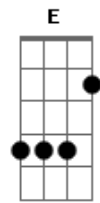

© ukulele-chords.com