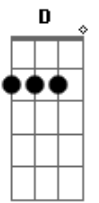

© ukulele-chords.com