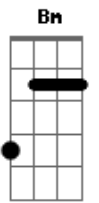

© ukulele-chords.com