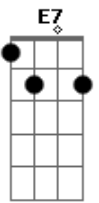

© ukulele-chords.com