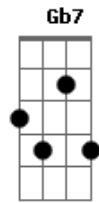

© ukulele-chords.com