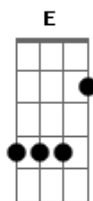

Roldan Alencar - De Bicicleta

tom:

Intro: E A E A

?Cê foi embora

Nem deu tempo de me despedir

Vê se não demora

Não chega tarde tô esperando aqui

Sei que isso não é normal

Mas botei um anúncio seu no jornal

Se acha esquisito

Volta logo p?ra cuidar de mim

É tão simples assim

Pega as malas põe dentro de um

Avião

Traga depressa

Meu coração

Acordes

© ukulele-chords.com

© ukulele-chords.com

© ukulele-chords.com

© ukulele-chords.com

© ukulele-chords.com

© ukulele-chords.com

E Ab7
É tão simples assim
Gbm B
Pega as malas põe dentro de um
E Ab7 Gbm B
Avião

E
E se não tiver como
B E
Eu vou te buscar de bicicleta

(E Ab7 Gbm B)
(E Ab7 Gbm B)

E Ab7
É tão simples assim
Gbm B
Pega as malas põe dentro de um
E Ab7 Gbm B
Avião

E Ab7 Gbm
Traga depressa

B E Ab7 Gbm
Meu coração