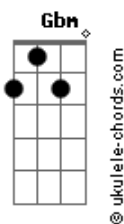

Roldan Alencar - De Bicicleta

tom:

Intro: E A E A

?Cê foi embora
 Nem deu tempo de me despedir
 Vê se não demora
 Não chega tarde tô esperando aqui
 Sei que isso não é normal
 Mas botei um anúncio seu no jornal
 Se acha esquisito
 Volta logo p?ra cuidar de mim

É tão simples assim
 Pega as malas põe dentro de um
 Avião

Traga depressa
 Meu coração

Acordes

É tão simples assim
 Pega as malas põe dentro de um
 Avião

E se não tiver como
 Eu vou te buscar de bicicleta
 (E Ab7 Gbm B)
 (E Ab7 Gbm B)