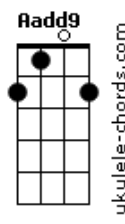

Roldan Alencar - De Bicicleta

tom:

Intro: E A E A

?Cê foi embora
 Nem deu tempo de me despedir
 Vê se não demora
 Não chega tarde tô esperando aqui
 Sei que isso não é normal
 Mas botei um anúncio seu no jornal
 Se acha esquisito
 Volta logo p?ra cuidar de mim

É tão simples assim
 Pega as malas põe dentro de um
 Avião

Traga depressa
 Meu coração

Acordes

É tão simples assim
 Pega as malas põe dentro de um
 Avião

E se não tiver como
 Eu vou te buscar de bicicleta
 (E Ab7 Gbm B)
 (E Ab7 Gbm B)