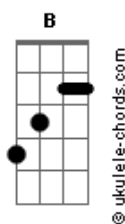

Roldan Alencar - De Bicicleta

tom:

Intro: E A E A

?Cê foi embora
 Nem deu tempo de me despedir
 Vê se não demora
 Não chega tarde tô esperando aqui
 Sei que isso não é normal
 Mas botei um anúncio seu no jornal
 Se acha esquisito
 Volta logo p?ra cuidar de mim

?Cê foi embora
 Nem deu tempo de me despedir
 Vê se não demora
 Não chega tarde tô esperando aqui
 Sei que isso não é normal
 Mas botei um anúncio seu no jornal
 Se acha esquisito
 Volta logo p?ra cuidar de mim

É tão simples assim
 Pega as malas põe dentro de um
 Avião

Traga depressa
 Meu coração

Acordes

É tão simples assim
 Pega as malas põe dentro de um
 Avião

E se não tiver como
 Eu vou te buscar de bicicleta
 (E Ab7 Gbm B)
 (E Ab7 Gbm B)