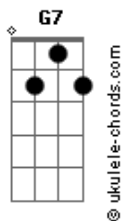

Rolando Boldrin - Mestre Carreiro

C tom:

Mestre Carreiro como chama vosso boi ?
 Chama Sodade de um amor que já se foi
 Mestre Carreiro como chama vosso boi ?
 Chama Sodade de um amor que já se foi

Lá vem o dia chegando vem chegando assussegado
 Lá vem vindo o sor queimando com seu zoio avermeiado
 Chama Sodade de um amor que já se foi
 Mestre Carreiro como chama vosso boi ?
 Chama Sodade de um amor que já se foi

Levanto de madrugada o meu gado eu vou buscar
 A boiada já no carro vô indo pros cafezá

Acordes

Chama Sodade de um amor que já se foi
 Mestre Carreiro como chama vosso boi ?
 Chama Sodade de um amor que já se foi