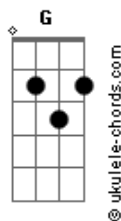

Rolando Boldrin - Mestre Carreiro

C tom:

Mestre Carreiro como chama vosso boi ?
 Chama Sodade de um amor que já se foi
 Mestre Carreiro como chama vosso boi ?
 Chama Sodade de um amor que já se foi

Lá vem o dia chegando vem chegando assussegado
 Lá vem vindo o sor queimando com seu zoio avermeiado
 Chama Sodade de um amor que já se foi
 Mestre Carreiro como chama vosso boi ?
 Chama Sodade de um amor que já se foi

Levanto de madrugada o meu gado eu vou buscar
 A boiada já no carro vô indo pros cafezá

Acordes

Chama Sodade de um amor que já se foi
 Mestre Carreiro como chama vosso boi ?
 Chama Sodade de um amor que já se foi