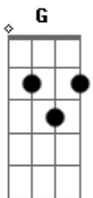

Rolando Boldrin - Campo Grande

tom:

D

D

G

A7

Soluçando, campo grande eu lá deixei

A teu chão de mato grosso não sei quando eu voltarei

Acordes

© ukulele-chords.com

© ukulele-chords.com

© ukulele-chords.com

© ukulele-chords.com

A7 D
Campo grande és brasileira

D G A7
Vou levando para sempre uma lembrança

G D A7 D
Eu vou chorar de saudade chegando em porto esperança