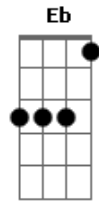

© ukulele-chords.com