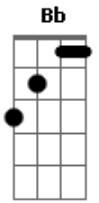

Rolando Amaris - O Cavaleiro do Apocalipse

Tom: F

Intro: Dm C Bb A Dm C Bb A Dm A

Eu vi os céus abertos, e eis um cavalo branco
 Assentado sobre ele, vinha o Fiel e verdadeiro
 O qual que peleja com justiça
 E sobre a sua cabeça, tinha muitos diademas
 E tinha um nome escrito que só Ele sabia
 Só Ele sabia

(A Dm D7)

Refrão:

Ele é o poderoso, o homem da cruz
 Venceu a morte, seu nome é Jesus
 O Cordeiro de Deus, imulado por Ele
 O Alfa e Omega, Princípio e Fim
 É conselheiro, pai da eternidade
 Maravilhoso, vida e verdade
 O Emanuel, único caminho que leva ao céu

Final: Dm C Bb A Dm

Acordes

© ukulele-chords.com

© ukulele-chords.com

© ukulele-chords.com

© ukulele-chords.com

© ukulele-chords.com

© ukulele-chords.com