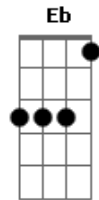

© ukulele-chords.com