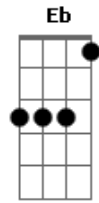

© ukulele-chords.com