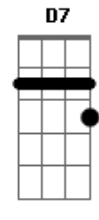

© ukulele-chords.com