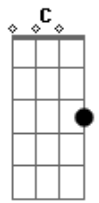

© ukulele-chords.com