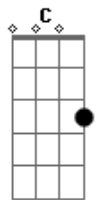

© ukulele-chords.com