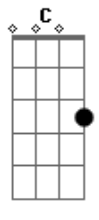

© ukulele-chords.com