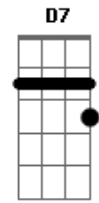

© ukulele-chords.com