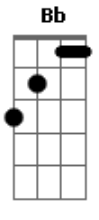

© ukulele-chords.com