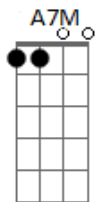

Rojuu - El Lago Del Alma

tom:

Intro: E A7M E

[Primera parte]

A
Llegó la brisa abriendo recuerdos

E
Todas las huellas algún día barro son

A
Pero no hay tiempo para llorar

No tengo tiempo para morir

E
En algún sitio guardo en paz para mí

[Pre-estribillo]

Gbm A
Contempla el cielo

B
Mira bien, aún?quedan?huecos,?yeah

[Refrão]

E7M
Aunque pase el?sol

Gbm7 B
Me faltas tú,?me encadenas

E7M E
Mis ojos dan luz

Gbm B
Vago por mi pena

[Segunda parte]

Acordes

© ukulele-chords.com