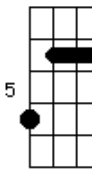

© ukulele-chords.com

Dbm