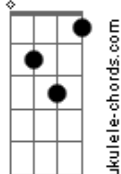

Roice do Cavaco - Metade Paz Metade Dor

tom:

Intro: G7M Gm Gbm7 B7
E7 A7 Dm A7

Dm A7 Dm
...Abro mão do seu amor...adeus

D7 Gm
Dispensos os carinhos teus
Em7 A7 Dm
Não quero mas sofrer não,não

Quero mas chorar

E7 Gm A7
Chega de desilusão,minha pena já venceu

Dm A7
Adeus,me liberto dessa prisão

Gm D7 Gm7 Gm
Entre ficar ao teu lado ou deixar-te de vez

C7 F7M
Acato a segunda opção

Dm E7 Em7
E saio na contra mão

A7 Gm A7
Chego até contrariar o querer do coração

D7M Dbm7
Mas não vou mais sofrer

Gb7 Bm E7

Tente entender...vai me dar razão

Am7 D7 G7M
Pois um coração não pode ser

Gm Fm7
Metade paz,metade dor

B7 E7 E7-
...Vai pra um novo amor

A7
Deixa renascer

D7M Dbm7
Mas não vou mas sofrer

Gb7 Bm E7
Tente entender...vai me dar razão

Am7 D7 G7M
Pois um coração não pode ser

Gm Gbm7
Metade paz,metade dor

B7 E7
Vai pra um novo amor

A7 D7M
Deixa renascer

B7 E7
Vai pra um novo amor

A7 D7M
Deixa eu renacer

A7
Abro mão

Acordes

Gm