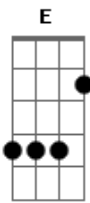

Rogério Som - Seu Policia

Tom: D
Intro: 2x: D A Bm G

D
Seu polícia
A
É que eu separei recentemente
Bm
De paixão eu to doente
G
Será que o senhor me entende
D
Os vizinhos estão reclamando
A
Do volume do meu som
Bm
Mas enquanto ela não voltar
G
Eu vou continuar
Refrão:

D
Me afogando no álcool
A
Com o som do carro no talo
Bm
Manda a multa que eu vou pagar
G
Mas enquanto ela não voltar
D
Sofrimento é mato
A
Coração em pedaço
Bm
Compreenda por favor
G
O meu amor me deixou

D
Sofrimento é mato
A
Coração em pedaço
Bm
Compreenda por favor
G
O meu amor me deixou

Refrão Final:
E BM
Me afogando no álcool
BM
Com o som do carro no talo
Dbm A
Manda a multa que eu vou pagar
A
Mas enquanto ela não voltar

E
Sofrimento é mato
B
Coração em pedaço
Dbm
Compreenda por favor
A B7
O meu amor me deixou

Acordes

© ukulele-chords.com

© ukulele-chords.com

© ukulele-chords.com

© ukulele-chords.com

© ukulele-chords.com

© ukulele-chords.com