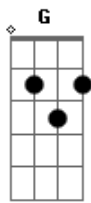

Rogério Som - Seu Policia

Tom: D
Intro: 2x: D A Bm G

D
Seu polícia
A
É que eu separei recentemente
Bm
De paixão eu to doente
G
Será que o senhor me entende
D
Os vizinhos estão reclamando
A
Do volume do meu som
Bm
Mas enquanto ela não voltar
G
Eu vou continuar
Refrão:

D
Me afogando no álcool
A
Com o som do carro no talo
Bm
Manda a multa que eu vou pagar
G
Mas enquanto ela não voltar
D
Sofrimento é mato
A
Coração em pedaço
Bm
Compreenda por favor
G
O meu amor me deixou

D
Sofrimento é mato
A
Coração em pedaço
Bm
Compreenda por favor
G
O meu amor me deixou

Refrão Final:
E BM
Me afogando no álcool
BM
Com o som do carro no talo
Dbm A
Manda a multa que eu vou pagar
A
Mas enquanto ela não voltar

E
Sofrimento é mato
B
Coração em pedaço
Dbm
Compreenda por favor
A B7
O meu amor me deixou

Acordes

© ukulele-chords.com

© ukulele-chords.com

© ukulele-chords.com

© ukulele-chords.com

© ukulele-chords.com

© ukulele-chords.com