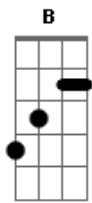

Rogério Som - Seu Policia

Tom: D
Intro: 2x: D A Bm G

D
Seu polícia
A
É que eu separei recentemente
Bm
De paixão eu to doente
G
Será que o senhor me entende
D
Os vizinhos estão reclamando
A
Do volume do meu som
Bm
Mas enquanto ela não voltar
G
Eu vou continuar
Refrão:

D
Me afogando no álcool
A
Com o som do carro no talo
Bm
Manda a multa que eu vou pagar
G
Mas enquanto ela não voltar
D
Sofrimento é mato
A
Coração em pedaço
Bm
Compreenda por favor
G
O meu amor me deixou

D
Sofrimento é mato
A
Coração em pedaço
Bm
Compreenda por favor
G
O meu amor me deixou

Refrão Final:
E BM
Me afogando no álcool
BM
Com o som do carro no talo
Dbm A
Manda a multa que eu vou pagar
A
Mas enquanto ela não voltar

E
Sofrimento é mato
B
Coração em pedaço
Dbm
Compreenda por favor
A B7
O meu amor me deixou

Acordes

© ukulele-chords.com

© ukulele-chords.com

© ukulele-chords.com

© ukulele-chords.com

© ukulele-chords.com

© ukulele-chords.com