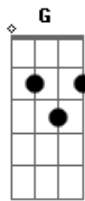

© ukulele-chords.com