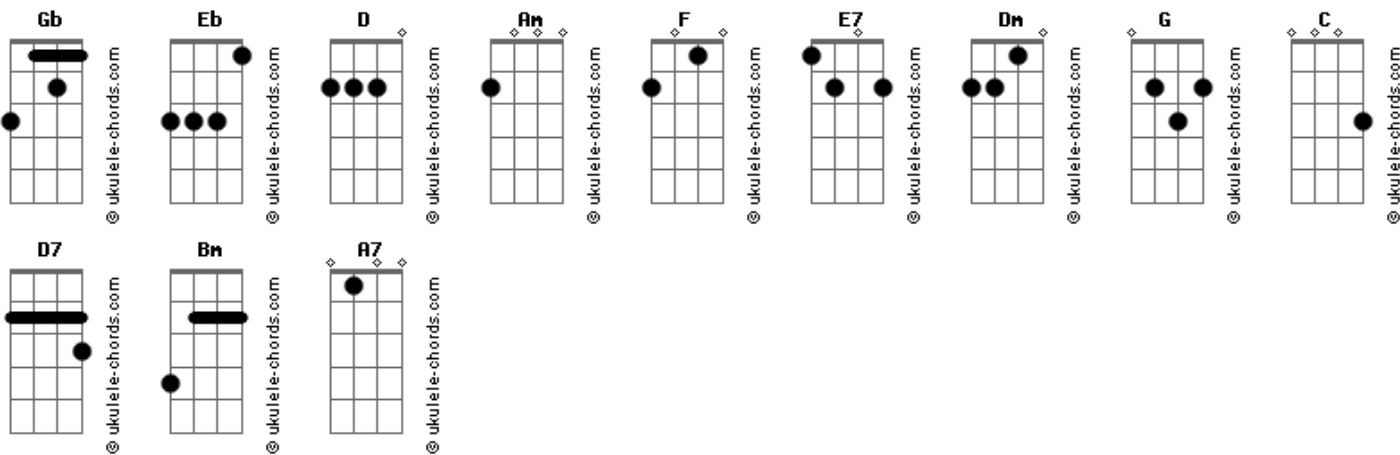

# Rogério Skylab - Terror

tom:

**Gb** (forma dos acordes no tom de **Eb**)

Capostrate na 3ª casa

Intro: **D Am D Am**  
**D Am F E7 F E7**

[Primeira Parte]

**Am** **Dm**  
É, todos os tons, todas as cores  
**G** **C**  
É, todos os trans, todas as flores  
**F** **Dm**  
É, todas as letras do desejo  
**F** **E7**  
É, o que há por vir e não se espera

[Refrão]

**Am** **G** **C**  
Tem o T, tem o E, tem o R  
**Am** **G** **C**  
Tem o R, tem o O, tem o R

( **D7 Am D7** )  
( **Am D7 Am** )  
( **F E7 F E7** )

[Primeira Parte]

**Am** **Dm**  
É, tem um fantasma atrás da porta  
**G** **C**  
É, tem uma pedra no caminho  
**F** **Bm**  
É, tem um abismo em cada esquina

## Acordes

**F** **E7**  
É, e tem um trem sempre partindo

[Refrão]

**Am** **G** **C**  
Tem o T, tem o E, tem o R  
**Am** **G** **C**  
Tem o R, tem o O, tem o R

( **D7 Am D7** )  
( **Am D7 Am** )  
( **F E7 F E7** )