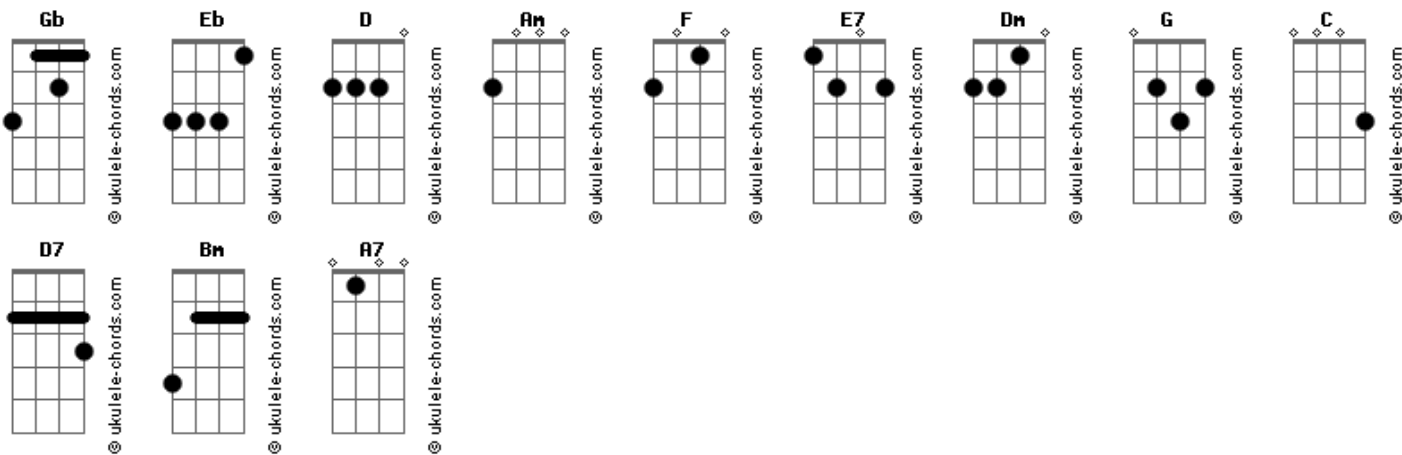

Rogério Skylab - Terror

tom:

Gb (forma dos acordes no tom de Eb)

Capostrate na 3ª casa

Intro: D Am D Am
D Am F E7 F E7

[Primeira Parte]

Am Dm
É, todos os tons, todas as cores
G C
É, todos os trans, todas as flores
F Dm
É, todas as letras do desejo
F E7
É, o que há por vir e não se espera

[Refrão]

Am G C
Tem o T, tem o E, tem o R
Am G C
Tem o R, tem o O, tem o R

(D7 Am D7)
(Am D7 Am)
(F E7 F E7)

[Primeira Parte]

Am Dm
É, tem um fantasma atrás da porta
G C
É, tem uma pedra no caminho
F Bm
É, tem um abismo em cada esquina

Acordes

F E7
É, e tem um trem sempre partindo

[Refrão]

Am G C
Tem o T, tem o E, tem o R
Am G C
Tem o R, tem o O, tem o R

(D7 Am D7)
(Am D7 Am)
(F E7 F E7)

[Primeira Parte]

Am Dm
Tá na iminência da surpresa
G C
Tá na iminência de um beijo
F A7
Tá na iminência e no desejo
F E7
Tá na iminência permanente