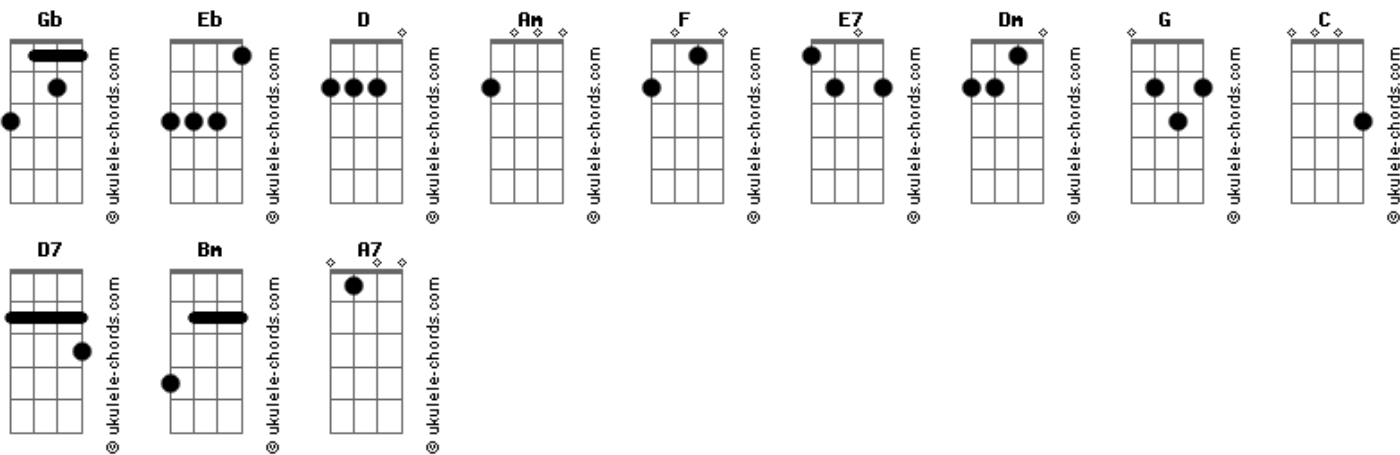

Rogério Skylab - Terror

tom:

Gb (forma dos acordes no tom de Eb)

Capostrate na 3ª casa

Intro: D Am D Am
D Am F E7 F E7

[Primeira Parte]

Am Dm
É, todos os tons, todas as cores
G C
É, todos os trans, todas as flores
F Dm
É, todas as letras do desejo
F E7
É, o que há por vir e não se espera

[Refrão]

Am G C
Tem o T, tem o E, tem o R
Am G C
Tem o R, tem o O, tem o R

(D7 Am D7)
(Am D7 Am)
(F E7 F E7)

[Primeira Parte]

Am Dm
É, tem um fantasma atrás da porta
G C
É, tem uma pedra no caminho
F Bm
É, tem um abismo em cada esquina

Acordes

F E7
É, e tem um trem sempre partindo

[Refrão]

Am G C
Tem o T, tem o E, tem o R
Am G C
Tem o R, tem o O, tem o R

(D7 Am D7)
(Am D7 Am)
(F E7 F E7)

[Primeira Parte]

Am Dm
Tá na iminência da surpresa
G C
Tá na iminência de um beijo
F A7
Tá na iminência e no desejo
F E7
Tá na iminência permanente