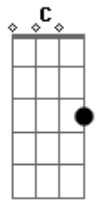

© ukulele-chords.com