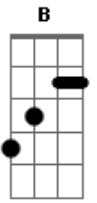

© ukulele-chords.com