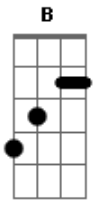

© ukulele-chords.com