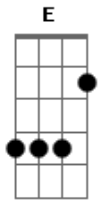

Rogério Skylab - Semana Passada

Tom: E

E G C B
Semana passada esquitejei meu pai
E G C B
Botei sua cabeça na sala de jantar
E G C B
Amigos me perguntam porque voce fez isso
E G C B
Eu digo que sou frio muito estranho e insensível
E G C B
Aaaaaahhhhhhh.....
E G C B
Depois peguei aquela que um dia me pariu
E G C B

Ela gritou meu filho eu respondi mamãe
E G C B
Que século vazio ciência é coisa vã
E G C B
O certo é o que eu te digo eu estuprei minha mãe
E G C B
Aaaaaahhhhhhh.....
E G C B
Depois fui ao cinema nao tinha o que fazer
E G C B
Tô vendo tudo turvo rodando como quê
E G C B
Um edificio pula agora o chao se afunda
E G C B
Eu tô ficando louco sem destino e macambúzio

Acordes

© ukulele-chords.com